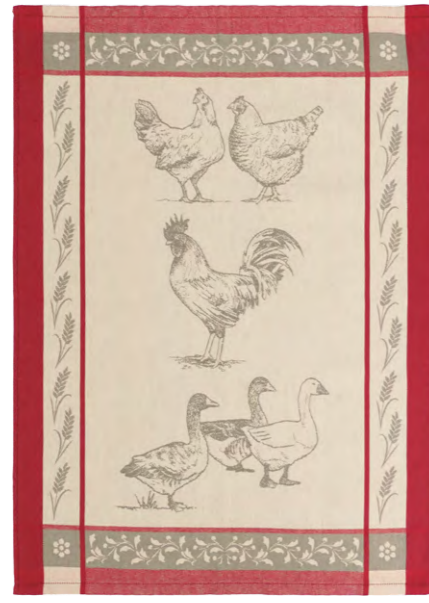

32 - Basse-cour rouge