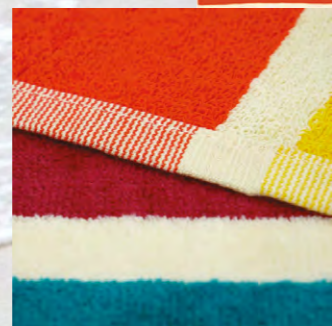

MPL01 - Kaly

MPL02 - Malaga