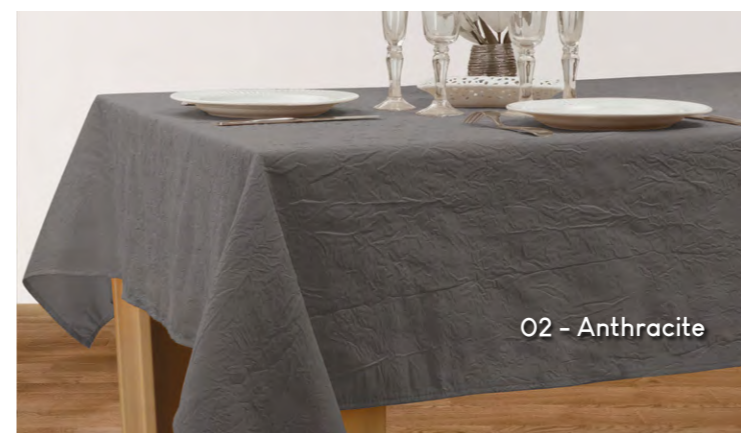

Garantie grand teint

Facile d'entretien :

Lavage en machine 40°

Repassage superflu

Séchage ultra-rapide

100% POLYESTER

02 - Anthracite

03 - Bordeaux