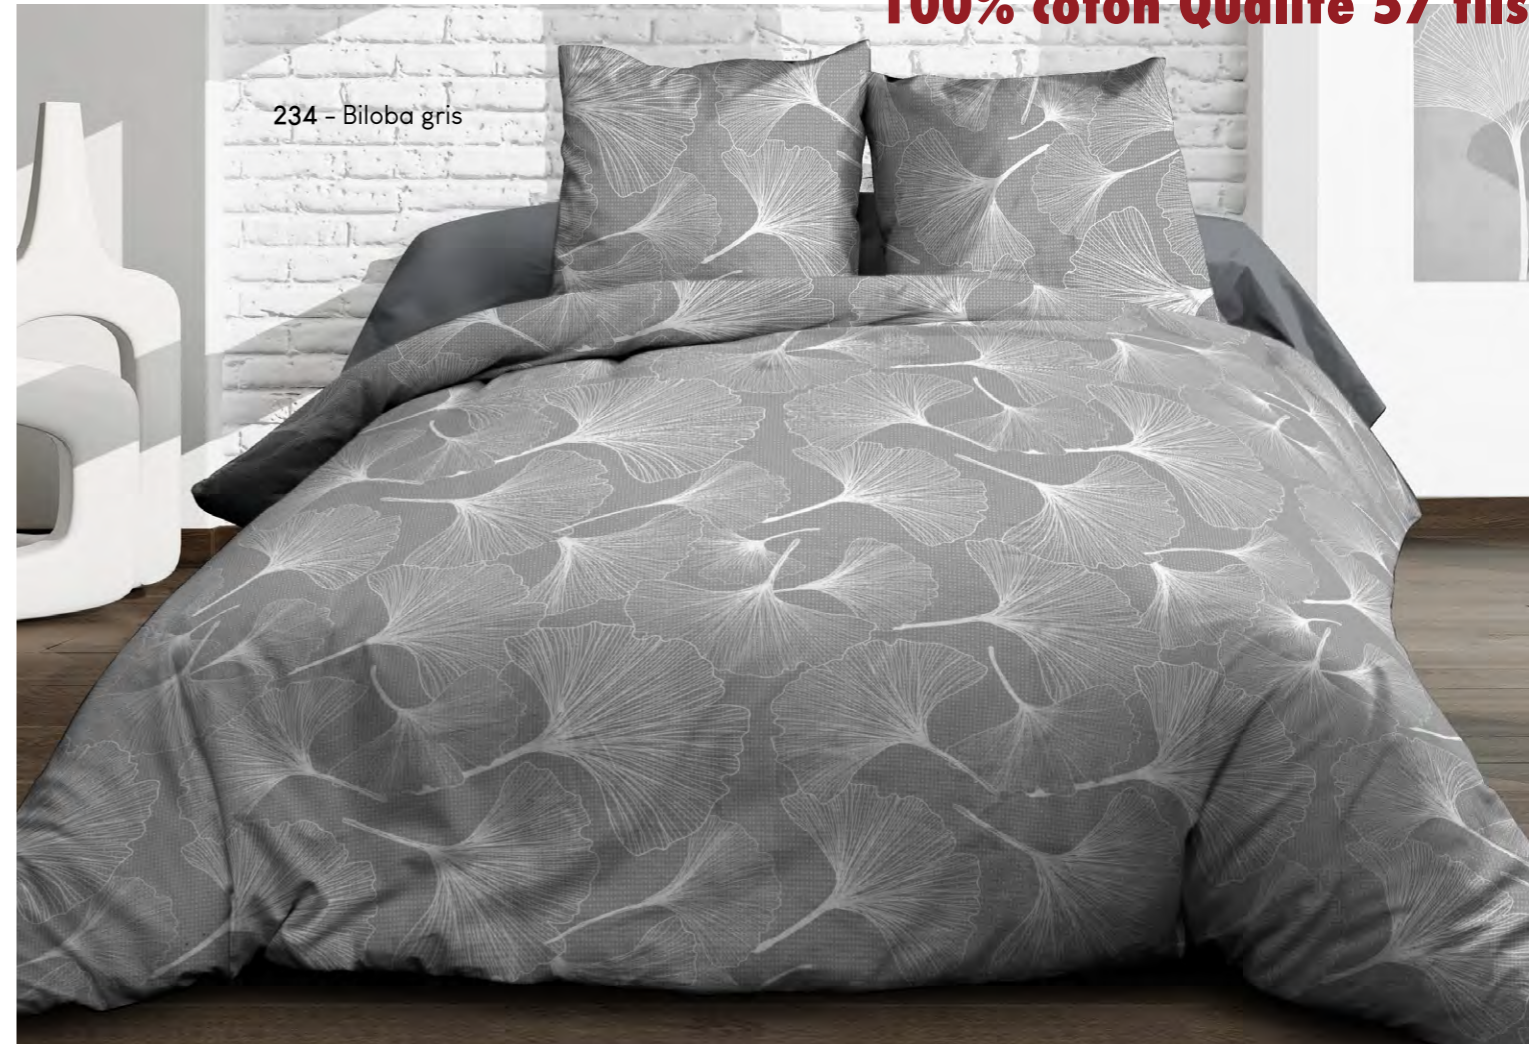

Housses de couette et Parures de draps

100% coton Qualité 57 fils

234 - Biloba gris