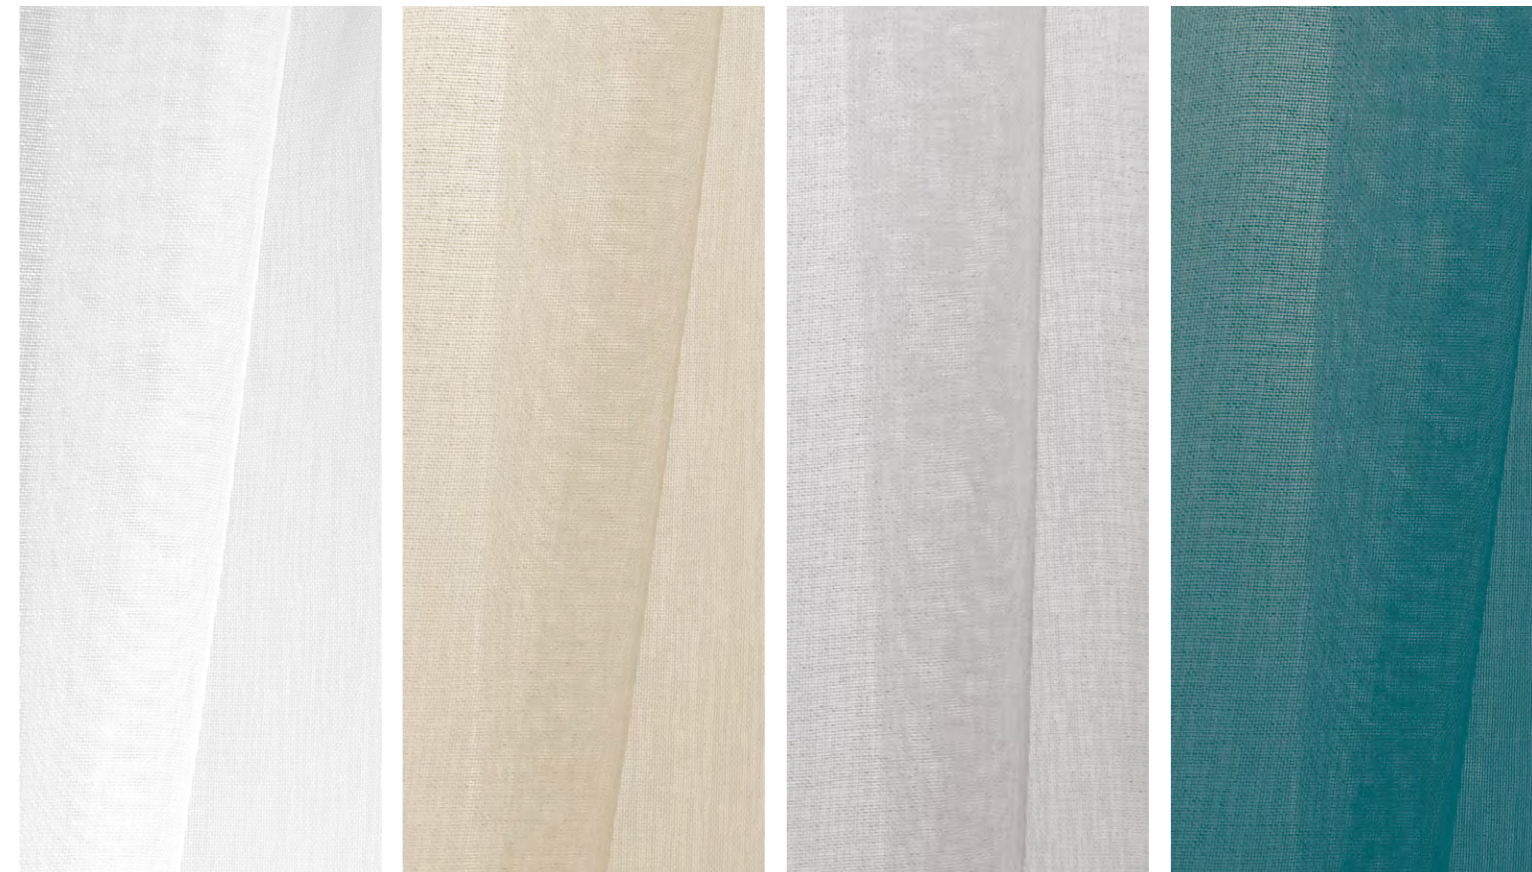

1 panneau prêt à poser
Finition : 8 oeillets métalliques et ourlet
100% polyester

50%

*Ce voilage habille vos fenêtres
tout en légèreté !
Il protège des regards extérieurs
et tamise la lumière
sans assombri votre intérieur.*

*Toucher
soyeux*

*Tissus
facile
d'entretien*

01 - Ficelle

02 - Gris perle

04 - Rose poudré

05 - Gris moyen

06 - Safran

07 - Bleu canard