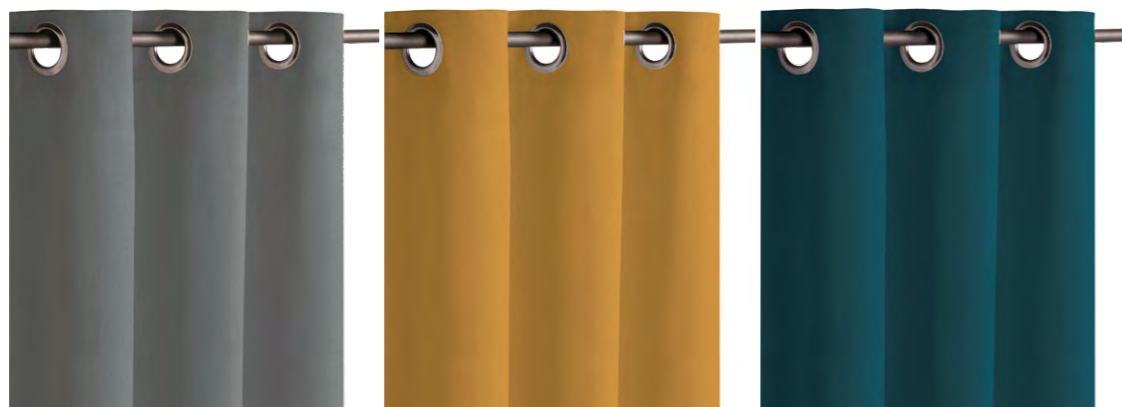

05 - Gris moyen

06 - Safran

07 - Bleu canard