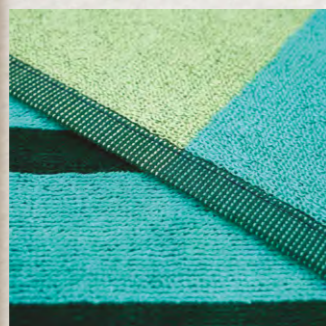

Dimension : 100x200cm
Grammage : 190g/m²
Composition : 100% Coton
Finition : franges torsadées
Aspect : coton tissé
Label Oeko-Tex

FT02 - Helios orange

FT03 - Helios lake

Maxi draps de plage

140 x 180 cm

Aspect : éponge velours Jacquard
Verso : éponge bouclette
Label : Oeko-Tex

MPL03 - Yari

FT01 - Helios bleu

-50%

Légère et peu encombrante, idéale et pratique pour les petites valises, séchage ultra rapide entre deux baignades.

Nouée autour de votre taille, la Fouta se transforme en paréo !