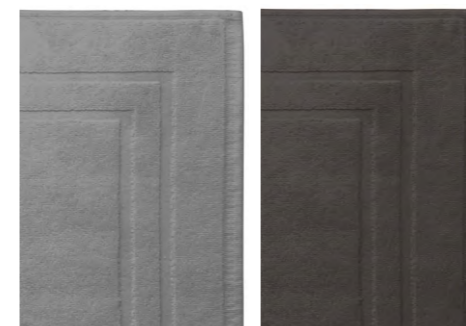

*Eponge bouclette
absorbante,
Douce et moelleuse !*

7,50 €
le tapis de bain
assorti

01 - Bleu canard

02 - Bleu turquoise

03 - Vert lagon

04 - Corail

05 - Gris clair

06 - Anthracite