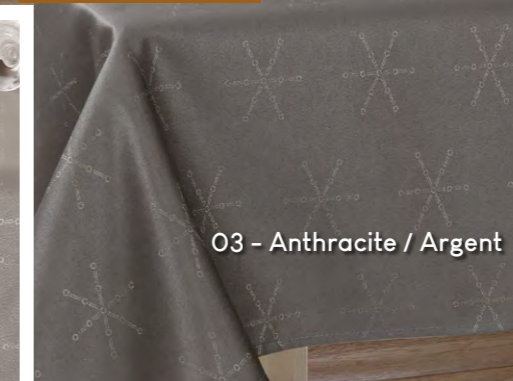

Rectangle 150 x 240 cm réf. LU250 ~~20,00~~ **10,00 €**

Rectangle 150 x 300 cm réf. LU300 ~~24,00~~ **12,00 €**

Rectangle 150 x 350 cm réf. LU350 ~~30,00~~ **15,00 €**

01 - Crème / Doré

-50%

02 - Gris / Argent